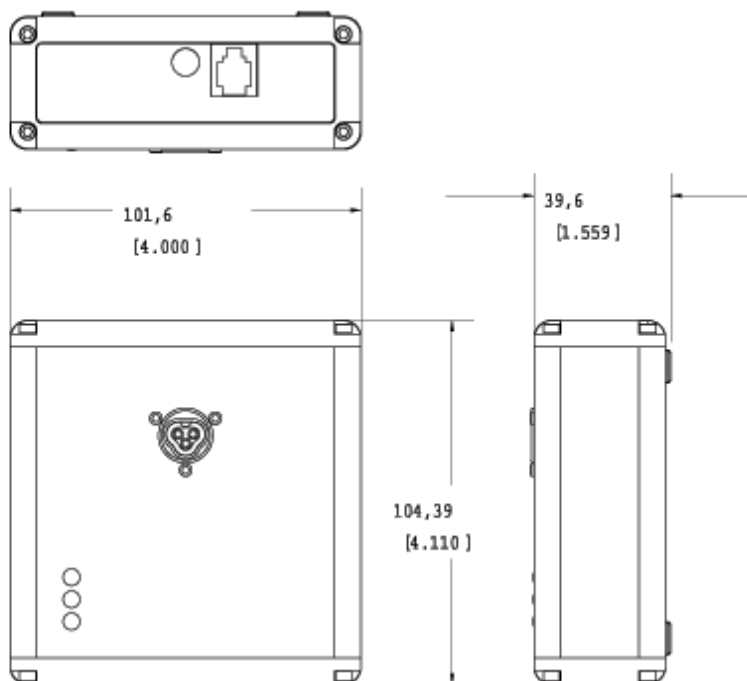

Базовая станция CyberKey Station

Артикул: СКВ-F02

Базовая станция CyberKey Station представляет из себя электронный интерфейс, который позволяет компьютеру обмениваться информацией с ключами.

CyberKey Station производится в металлическом корпусе, на лицевой панели расположен слот для одного ключа и три световых индикатора: питание, статус и связь.

Станция поставляется с понижающим трансформатором.

Для подключения базовой станции к компьютеру Videx выпускает два типа кабелей – 9-ти штырьковый и 25-ти штырьковый. Пожалуйста, смотрите спецификации на кабели TWC-001 и TWC-008.

Примечания:
Размеры в мм. (дюймах)
Рисунок не в масштабе

Спецификации:

Корпус: алюминий с черной порошковой окраской.

Рабочие температуры: от 0 до 50С

Скорость связи: 9600 bps.

Электропитание: 12 вольт, 300 миллиампер.