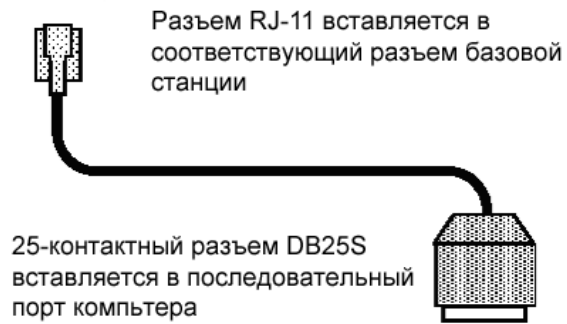

Кабель для 25-контактного разъёма последовательного порта

Артикул: TWC-001

Кабель, TWC-001 используется для подключения 25-контактного разъёма последовательного порта компьютера к базовой станции CyberKey Station.

Следующий рисунок иллюстрирует раскладку контактов разъёма DB25S и их связь с контактами разъёма RJ-11

Lockmaster - официальный партнер Videx, Inc (США)
115230, Москва, Варшавское шоссе 42, стр. 1, офис 411.
(095) 775-84-32, 782-18-78, 775-19-23. www.lockmaster.ru