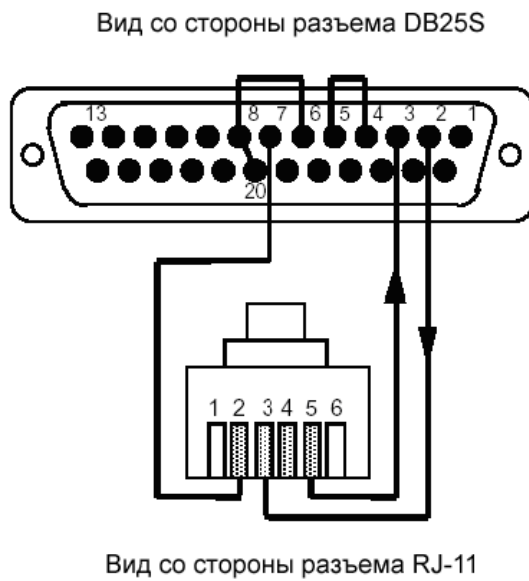

Кабель для 25-контактного разъёма последовательного порта

Артикул: TWC-001

Кабель, TWC-001 используется для подключения 25-контактного разъёма последовательного порта компьютера к базовой станции CyberKey Station.

Следующий рисунок иллюстрирует раскладку контактов разъёма DB25S и их связь с контактами разъёма RJ-11

Lockmaster - официальный партнер Videx, Inc (США)
115230, Москва, Варшавское шоссе 42, стр. 1, офис 411.
(095) 775-84-32, 782-18-78, 775-19-23. www.lockmaster.ru

LOCK
MASTER